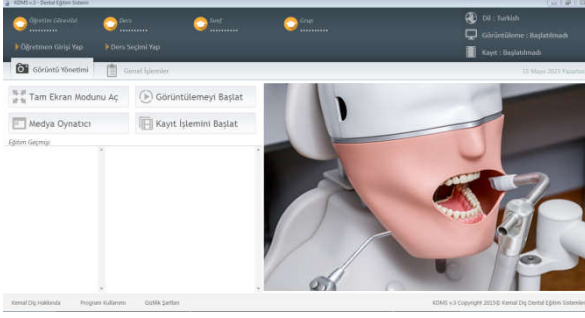

**KEMAL DİŞ  
DENTAL EĞİTİM  
SES VE GÖRÜNTÜ  
SİSTEMLERİ**

KemalDiş dental eğitim ses ve görüntü sistemleri,  
siz değerli eğitim kurumlarının tüm ihtiyaçlarını  
karşlamak için tasarlanmıştır.

Sistemimiz kombine olarak tasarlanmış olup hem donanımsal  
hem de yazılım kısmında sizlere harika bir performans sunar.

Sistem içerisinde:

- Sınıfın her yerine eşit ses dağılımı sağlamak için doğru noktalara hoparlörler yerleştirilir. Bu hoparlörler yüksek Watt ve koruma devresine sahiptir.

- Eđitmenin sınıfa anons ve duyuru yapabilmesi için eđitmen masasına ayaklı mikrofon konumlandırılmıřtır.