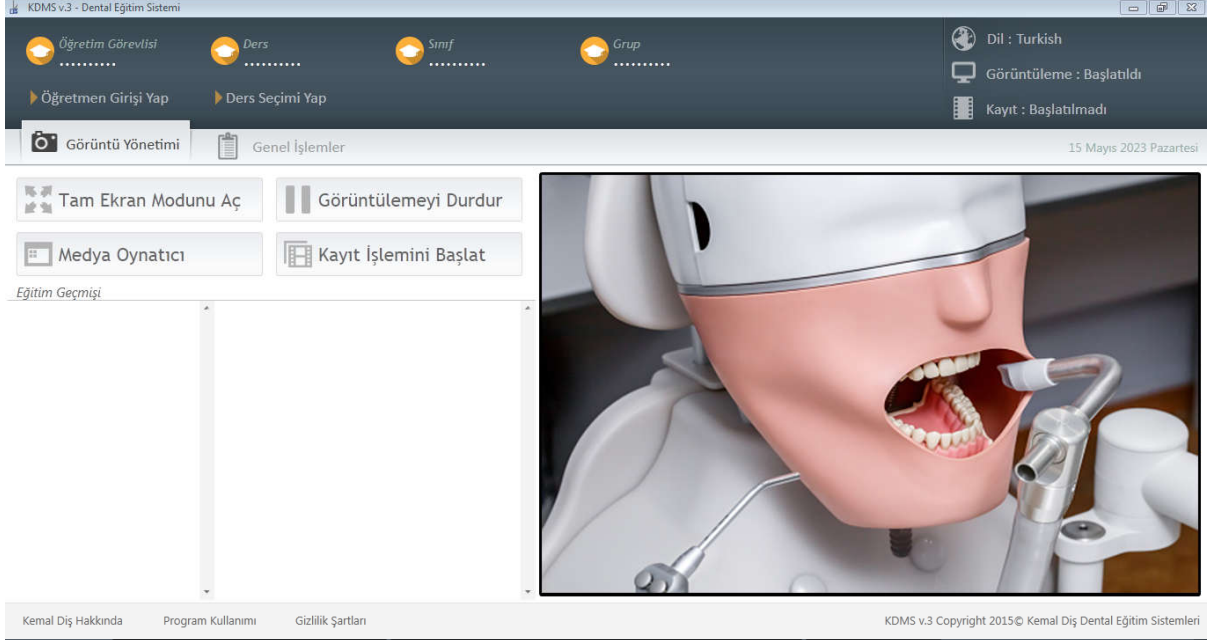

Sistem içerisinde:

- Sınıfın her yerine eşit ses dağılımı sağlamak için doğru noktalara hoparlörler yerleştirilir. Bu hoparlörler yüksek Watt ve koruma devresine sahiptir.

- Eđitmenin sınıfa anons ve duyuru yapabilmesi için eđitmen masasına ayaklı mikrofon konumlandırılmıřtır.

Mikrofon masada gereksiz yer kaplamayacak boyutta olup yn ve yksekliđi ayarlanabilmektedir. Yksek kalite kristal bulunan mikrofon temiz ve anlaşılır bir ses verebilir.

- Eđitmen masasına yerleřtirilen telsiz yaka mikrofonu sayesinde eđitmen sınıfın her yerinde sunum yapabilir.

Alıcı yksek Mhz ile alıřmakta olup 16 farklı kanaldan yayın yapmaktadır. Aynı anda 2 adet telsiz mikrofon bađlanabilmektedir.

- Yine eğitim masasına yerleştirilen power anfi yüksek Watt çıkışı sayesinde tüm sınıfı besleyebilmektedir.

# KD-MS 3

Dental eğitim sistemleri için Kemaldiş tarafından özel olarak yazdırılmış bir programdır.

KD-MS 3 programı ile aynı anda bir çok kamerayı bağlayabilir ve sınıfa Yayınlayabilirsiniz. Yayın yapılacak kamera seçilerek tek görüntü olarak sunum yapılabilir. Kayıtlar görüntülü ve sesli alınır. Program içerisinde dahili video oynatıcı vardır. Kayıt yaparken aynı anda KD-MS 3 ile yüklenen video oynatıcı ile farklı bir video sınıfa sunum yapılabilir.